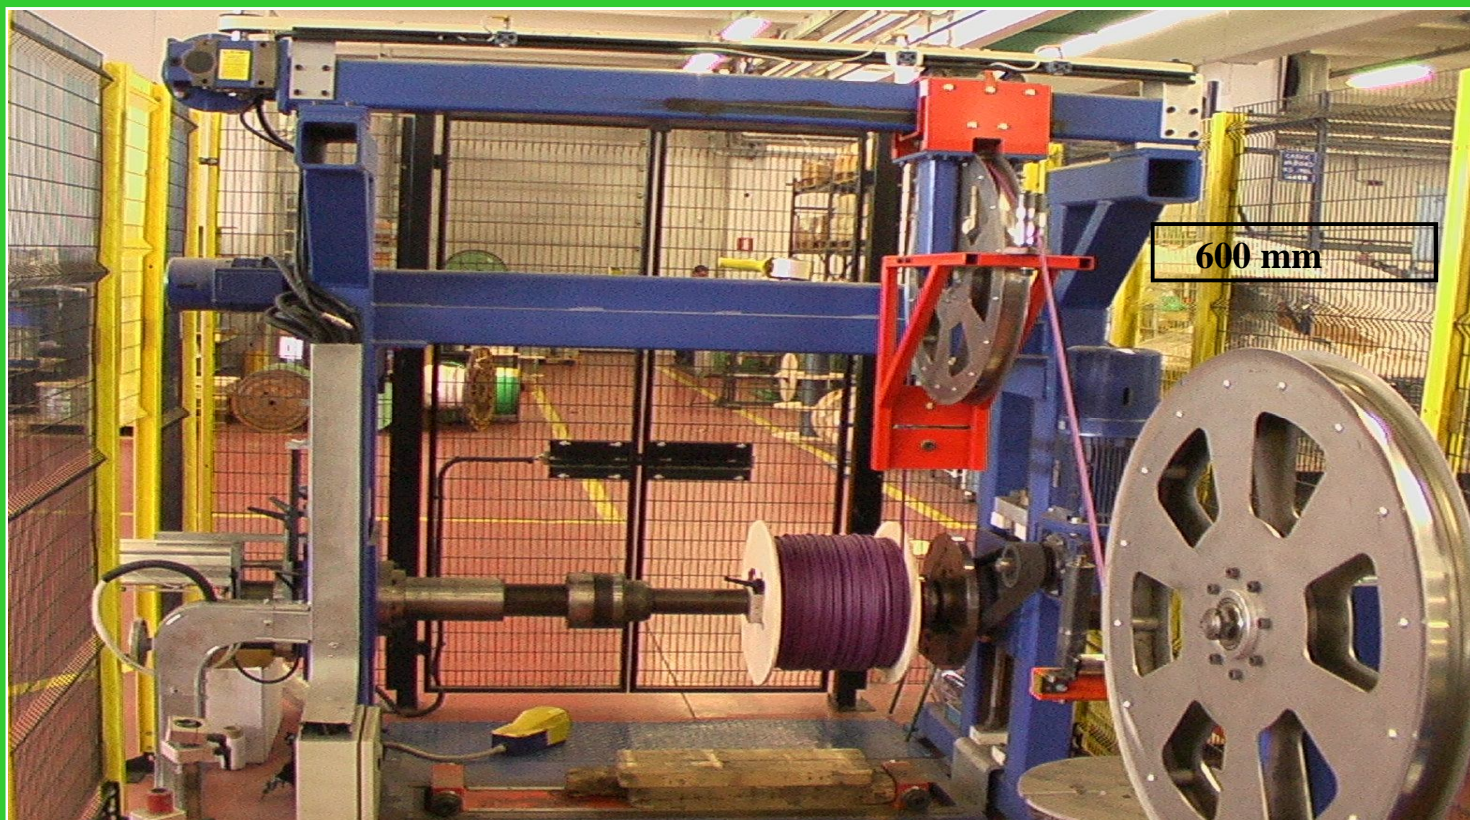

ref. 3.0000.4 -4

POLEAS ENSAMBLADA Y PERSONALIZADA En acero inoxidable

600 mm

BRIDA EN ACERO INOXIDABLE

300 mm - peso gr. 1765

BRIDA EN POLIESTIRENO A PRUEBA DE GOLPES

300 mm - peso gr. 980